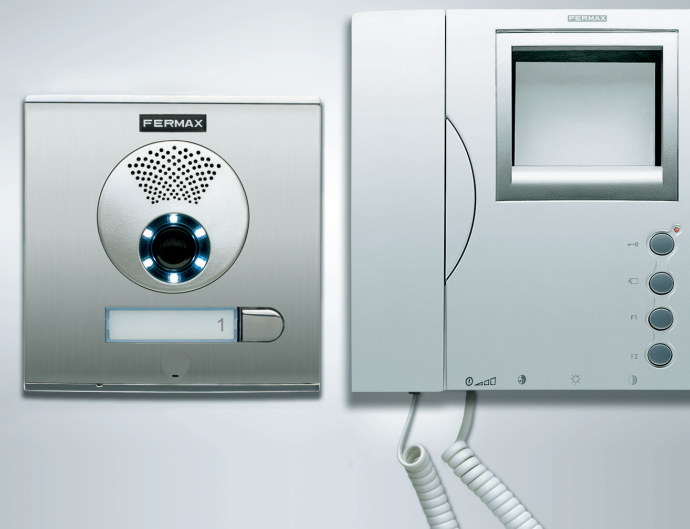

## + Audio

CITY KIT AUDIO

**3-4870** Portapparat: Audio med 1 knapp och belyst namnskylt.

Svarsapparat: Loft Extra.

## + Lyx

CITY KIT AUDIO/VIDEO iLOFT

**3-4950** Portapparat: Audio/färgkamera, en knapp och belyst namnskylt.

Svarsapparat: iLoft (endast infällt montage) med färgmonitor, högtalande handsfreefunktion och justerbar ringsignal/ljud och privatfunktion.

# City Kit

AUDIO & VIDEO PORTTELEFONER

**axema**

## + Komplet

CITY KIT AUDIO/VIDEO

**3-4961** Portapparat: Audio/färgkamera, en knapp och belyst namnskylt.

Svarsapparat: Loft med färgmonitor, justerbar ringsignal/ljud och privatfunktion.

**3-4960** Som ovan med svarsapparat Loft svart/vit monitor.